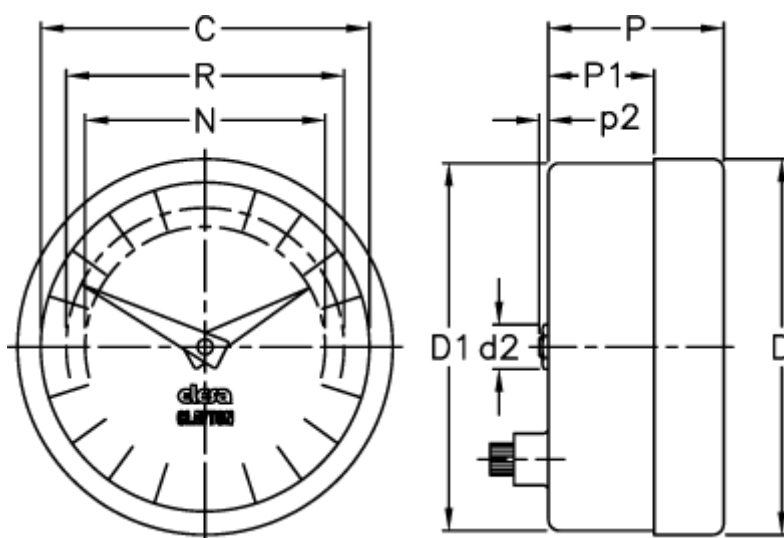

Varenummer: 2307025151
Beskrivelse: E+G Indikator
PA05-0008-D

Mål

C = 102

R = 89

D = 112.7

D1 = 111.0

d2 = 8

N = 76

P = 32

P1 = 18.8

p2 = 1.0